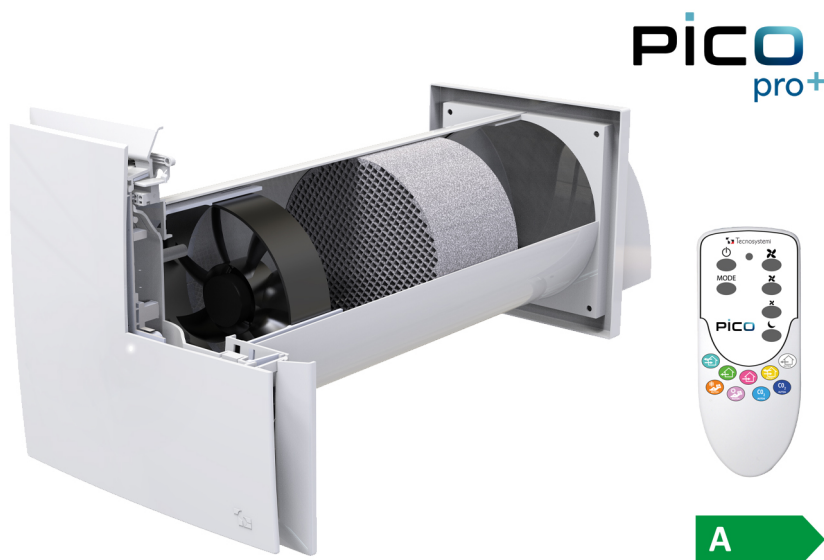

OPIS

PICO PRO + je inovativen sistem, zasnovan za izboljšanje toplotnega udobja in kakovosti zraka v bivalnih okoljih. PICO PRO + lahko deluje v obe smeri, kar pomeni, da se lahko uporablja za prezračevanje in vračanje toplote okolja po potrebi. To vam omogoča ohranjanje udobne mikroklimе v kateri koli sezoni.

Optimizirano prezračevanje: PICO PRO + zagotavlja učinkovito prezračevanje in ustrezno izmenjavo zraka v prostorih, izboljšuje kakovost zraka in prispeva k dobremu počutju stanovalcev.

Visoka učinkovitost: Vakuumski ekstraktor, vgrajen v PICO PRO +, nudi visoko zmogljivost z zmogljivostjo ekstrakcije, ki lahko doseže do 90 %. To omogoča prisotnost satjastega izmenjevalnika toplote iz keramičnega materiala, ki maksimira toplotno učinkovitost.

Enostavna namestitvev in vzdrževanje: PICO PRO+ je zasnovan za enostavno namestitvev in zahteva preprosto vzdrževanje. To poenostavi upravljanje sistema in sčasoma zmanjša stroške vzdrževanja.

Povezava naprave z električnim omrežjem se izvede neposredno iz vnaprej pripravljene sponke, ki je vgrajena v stensko armaturno ploščo, kar zagotavlja hitro montažo in vzdrževanje PICO.

TEHNIČNE SPECIFIKACIJE:

- Za stensko montažo minimalna debelina montažne stene: 270 mm
- Debelina sprednje stene 35 mm
- Na voljo s pretoki od 30 do 60 m³/h
- Energijski razred A
- Način nadzora Wi-fi 2,4 GHz prek APP: lokalna ali oddaljena povezava
- Integracija glasovnih pomočnikov in Google Home
- Samodejno zapiranje lopute
- Funkcije: udobje - mejna vrednost CO2 - mejna vrednost vlažnosti - naravna recirkulacija - prosto hlajenje - prosto ogrevanje - nočni način
- Funkcija MASTER / SLAVE: Možnost kaskadne povezave preko WIFI do 4 podrejenih