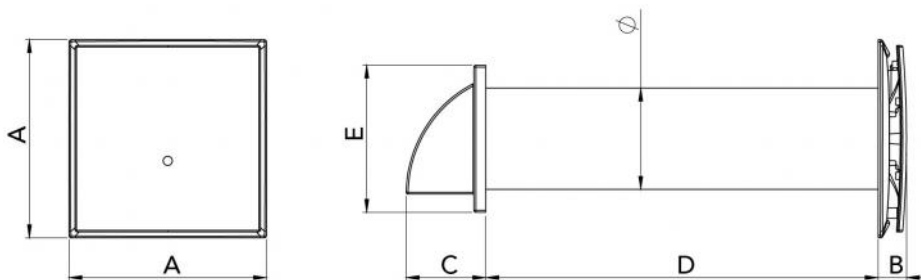

ENOSTAVNO UPRAVLJANJE Z DALJINSKIM UPRAVLJALNIKOM ALI Z APLIKACIJO TECNOSYSTEMI

DIMENZIJE PICO PRO + 30 / 45 / 60

MODEL	A [mm]	B [mm]	C [mm]	D [mm]	E [mm]	Ø [mm]	TEŽA [kg]
PICO PRO + 30	250	35	86	500	154	103	2,0
PICO PRO + 45	250	35	101	500	186	128	2,2
PICO PRO + 60	250	35	101	500	186	153	3,2