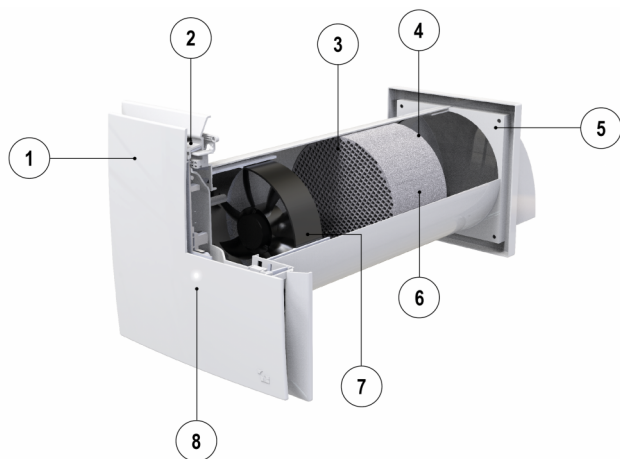

- Podrejena enota se lahko konfigurira v načinu sincrona ali asincrona.
- Prag vlažnosti je mogoče nastaviti na 3 različne vrednosti: 40 - 50 - 60 %
- Toplotni izmenjevalnik iz visoko učinkovite keramike
- Vgrajeni filtri stopnje G2
- Ventilator z nizko porabo energije, primeren za neprekinjeno delovanje
- Opremljen z daljinskim upravljalnikom
- RGB LED na sprednji strani za prikaz načina
- 4-stopenjski, najmanjši, srednji, največji in nočni način, nastavljen prek aplikacije
- Napajanje 230 V - 50/60 Hz Razred II
- Ocena IP IPX2 (notranji) Ocena IP IPX4 (zunanji)
- Odseki montažnih lukenj Ø103 - Ø128 - Ø153

TEHNIČNI PODATKI